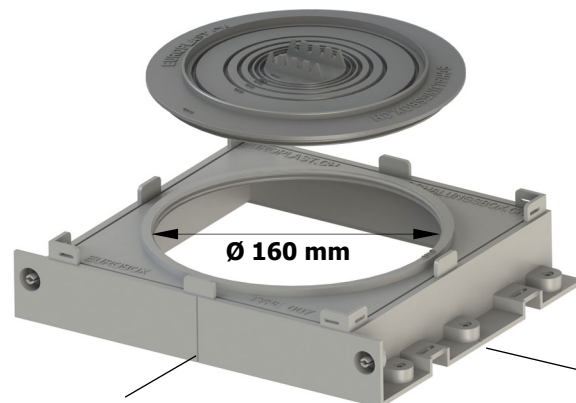

EUROBOX

Type: EB 007/50-90,125,160

Données techniques

Fonction:

Boîte de coffrage pour:

- Technique sanitaire et de ventilation
- Les conduits d'eaux résiduelles / d'eaux de toiture et de ventilation
- Conception dure, résistant aux chocs
- **Des colonnes de chute à Ø 160 mm**
- Manchons à emboîter et manchons longues
- Les conduits de ventilation dans des toits plats
- Boîte de guidage dans les plafond de béton épais, **empilable**

Raccordement:

Ø 50 à 160 mm

Épaisseur du mat.:

2.5 - 3 mm

Couleur:

Gris

Unité d'emballage:

50 pcs. par carton / 600 pcs. par palette

Données de commande

Art.-No.:	Désignation	Matériau
EB 007/50-90,125,160	EUROBOX type 7/Anneau 2	ABS
Anneau 2	Pour les tuyaux Ø 50, 56, 63, 75, 90, 125 mm	PP
Clous	4 pcs.	Acier
828 216 TYP 007	SUISSETEC	

Encombres [mm]

Anneau 2
Ø 50, 56, 63, 75, 90, 125 mm

Marquages extérieur pour le positionnement

empilable
p. ex. comme une boîte de guidage

HF

HALOGEN-FREE

GWFI

650°C