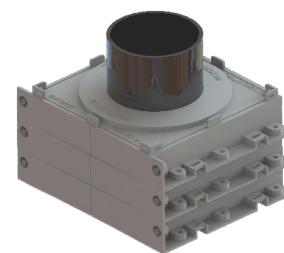

EUROBOX

Type: EB 007/50-90,125,160

Données techniques

Fonction:

Boîte de coffrage pour:

- Technique sanitaire et de ventilation
- Les conduits d'eaux résiduelles / d'eaux de toiture et de ventilation
- Conception dure, résistant aux chocs
- **Des colonnes de chute à Ø 160 mm**
- Manchons à emboîter et manchons longues
- Les conduits de ventilation dans des toits plats
- Boîte de guidage dans les plafond de béton épais, **empilable**

Raccordement:

Ø 50 à 160 mm

Épaisseur du mat.:

2.5 - 3 mm

Couleur:

Gris

Unité d'emballage:

50 pcs. par carton / 600 pcs. par palette

Données de commande

Art.-No.:	Désignation	Matériau
EB 007/50-90,125,160	EUROBOX type 7/Anneau 2	ABS
Anneau 2	Pour les tuyaux Ø 50, 56, 63, 75, 90, 125 mm	PP
Clous	4 pcs.	Acier
828 216 TYP 007	SUISSETEC	

Encombres [mm]

Anneau 2
Ø 50, 56, 63, 75, 90, 125 mm

Marquages extérieur pour le positionnement

empilable
p. ex. comme une boîte de guidage

HF

HALOGEN-FREE

GWFI

650°C