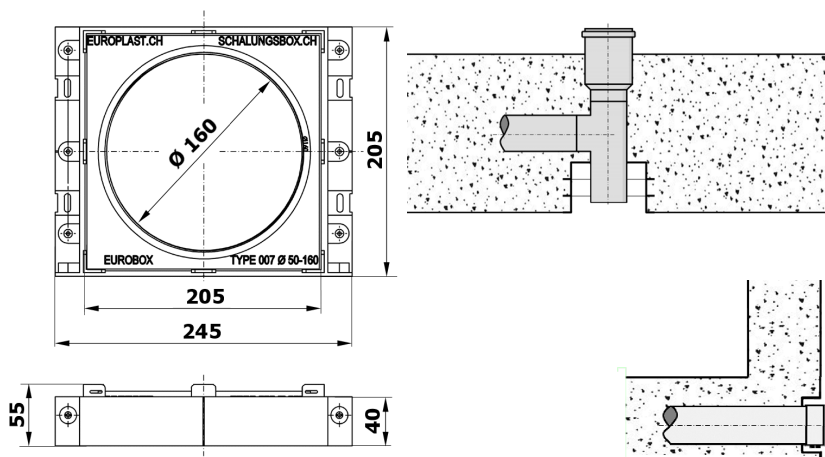

EUROBOX

Type: EB 007/50-90,125,160

Données techniques

Fonction:

Boîte de coffrage pour:

- Technique sanitaire et de ventilation
- Les conduits d'eaux résiduelles / d'eaux de toiture et de ventilation
- Conception dure, résistant aux chocs
- **Des colonnes de chute à Ø 160 mm**
- Manchons à emboîter et manchons longues
- Les conduits de ventilation dans des toits plats
- Boîte de guidage dans les plafond de béton épais, **empilable**

Raccordement:

Ø 50 à 160 mm

Épaisseur du mat.:

2.5 - 3 mm

Couleur:

Gris

Unité d'emballage:

50 pcs. par carton / 600 pcs. par palette

Données de commande

Art.-No.:	Désignation	Matériau
EB 007/50-90,125,160	EUROBOX type 7/Anneau 2	ABS
Anneau 2	Pour les tuyaux Ø 50, 56, 63, 75, 90, 125 mm	PP
Clous	4 pcs.	Acier
828 216 TYP 007	SUISSETEC	

Encombres [mm]

Anneau 2
Ø 50, 56, 63, 75, 90, 125 mm

Marquages extérieur pour le positionnement

empilable
p. ex. comme une boîte de guidage

HF

HALOGEN-FREE

GWFI

650°C