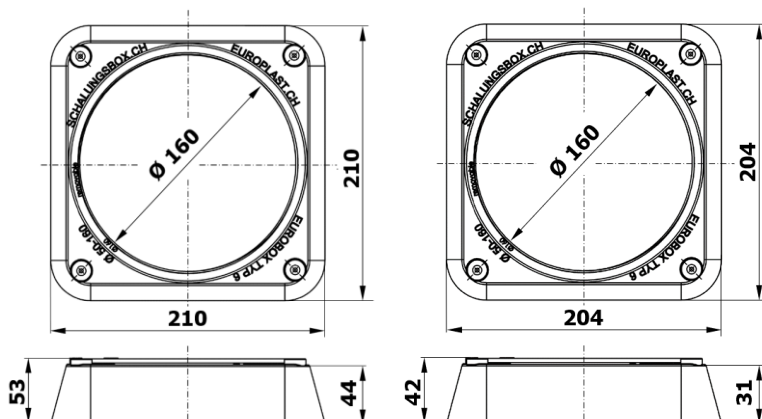

EUROBOX

Typ: EB 6/EB 6 Flat $\varnothing$ 50-160 mm
(inkl. $\varnothing$ 135 mm)

Données techniques

Fonction:	Boîte de coffrage pour:
	■ Technique sanitaire et de ventilation ■ Les conduits d'eaux résiduaires / d'eaux de toiture et de ventilation ■ Conception mou, sans halogène ■ Démontable après bétonnage, si souhaité!
Raccordement:	$\varnothing$ 50 bis 160 mm
Épaisseur du matér.:	2.5 – 3.5 mm
Unité d'emballage:	voir page 2

Données de commande (voir page 2)

Art.-No.:	Désignation	Matériau
EB6 110,135,160	EUROBOX Type 6, conception haute avec anneau 1	PP
EB6 50-125,160	EUROBOX Type 6, conception haute avec anneau 2	PP
EB6FL 110,135,160	EUROBOX Type 6, conception plate avec anneau 1	PP
EB6FL 50-125,160	EUROBOX Type 6, conception plate avec anneau 2	PP
Clous	4 pcs. incluse dans chaque EUROBOX	Acier
828 216 TYP 6	SUISSETEC	

Encombres [mm]

EB 6
conception haute
Beaucoup d'espace pour
l'ébarbage des tuyaux avec

EB 6 Flat
conception plate
pour les faibles
épaisseurs de plafond

Anneau 2
 $\varnothing$ 50, 56, 63, 75, 90, 100, 125 mm

Anneau 1
 $\varnothing$ 110 mm ouvert
 $\varnothing$ 135 mm (Tuyau d'isolation phonique)
 $\varnothing$ 135 mm = ArmaFlex + $\varnothing$ 110 mm