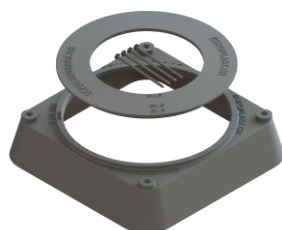

Conception plate

Art.-No.: **EB6FL 110,135,160**

EUROBOX Type 6 Flat
avec anneau 1

Unité d'emballage
80 pcs. par carton
640 pcs. par ½ palette