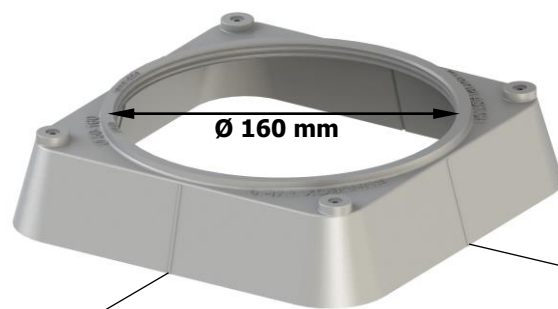

### Encombres [mm]

**EB 6**  
**conception haute**  
Beaucoup d'espace pour  
l'ébarbage des tuyaux avec

**EB 6 Flat**  
**conception plate**  
pour les faibles  
épaisseurs de plafond

**Anneau 2**  
 $\varnothing$  50, 56, 63, 75, 90, 100, 125 mm

**Anneau 1**  
 $\varnothing$  110 mm ouvert  
 $\varnothing$  135 mm (Tuyau d'isolation phonique)  
 $\varnothing$  135 mm = ArmaFlex +  $\varnothing$  110 mm

Si vous le souhaitez, la boîte peut être retirée après le bétonnage.