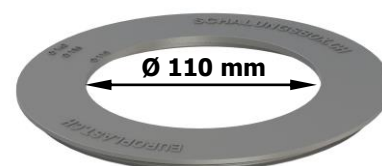

### Encombres [mm]

**EB 6**  
**conception haute**  
Beaucoup d'espace pour  
l'ébarbage des tuyaux avec

**EB 6 Flat**  
**conception plate**  
pour les faibles  
épaisseurs de plafond

**Anneau 2**  
 $\varnothing$  50, 56, 63, 75, 90, 100, 125 mm

**Anneau 1**  
 $\varnothing$  110 mm ouvert  
 $\varnothing$  135 mm (Tuyau d'isolation phonique)  
 $\varnothing$  135 mm = ArmaFlex +  $\varnothing$  110 mm

Si vous le souhaitez, la boîte peut être retirée après le bétonnage.