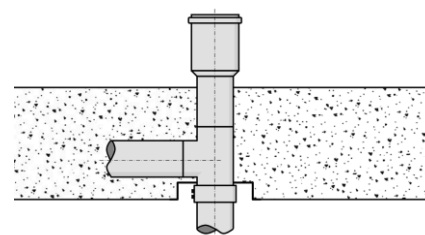

### Encombres [mm]

**EB 6**  
**conception haute**  
Beaucoup d'espace pour  
l'ébarbage des tuyaux avec

**EB 6 Flat**  
**conception plate**  
pour les faibles  
épaisseurs de plafond

**Anneau 2**  
 $\varnothing$  50, 56, 63, 75, 90, 100, 125 mm

**Anneau 1**  
 $\varnothing$  110 mm ouvert  
 $\varnothing$  135 mm (Tuyau d'isolation phonique)  
 $\varnothing$  135 mm = ArmaFlex +  $\varnothing$  110 mm

Si vous le souhaitez, la boîte peut être retirée après le bétonnage.