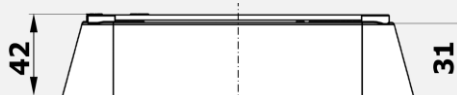

Conception plate

Art.-No.: **EB6FL 110,135,160**

EUROBOX Type 6 Flat
avec anneau 1

Unité d'emballage
80 pcs. par carton
640 pcs. par ½ palette