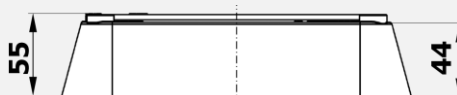

Données de commande

Conception haute

Art.-No.: **EB6 110,135,160**

EUROBOX Type 6
avec anneau 1

Unité d'emballage
64 pcs. par carton
640 pcs. par ½ palette