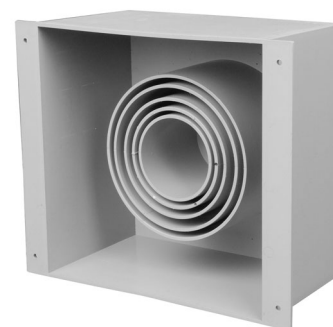

EUROBOX

Type: EB 5 ø 63-125 mm

Données techniques

Fonction:

Boîte de coffrage pour:

- Technique sanitaire et de ventilation
- Les conduits d'eaux résiduaires / d'eaux de toiture et de ventilation
- Conduits de ventilation avec **éléments de tubes de guidage robustes intégrés** Ø 63 à 125 mm
- Passage de gaines dans les **dalles de béton épais** en qualité de boîte de guidage et de raccordement
- **Les conduits de ventilation dans des toits plats**

Raccordement: Ø 63 à 125 mm

Épaisseur de mur: 3 mm

Couleur: Gris

Unité d'emballage: 18 pcs. par carton / 288 pcs. par palette

Données de commande

Art.-No.:	Désignation	Matériaux
EB 5	EUROBOX Type 5	ABS
Clous	4 pcs.	Acier
828 216 TYP 5	SUISSETEC	

Encombres [mm]

recyclable