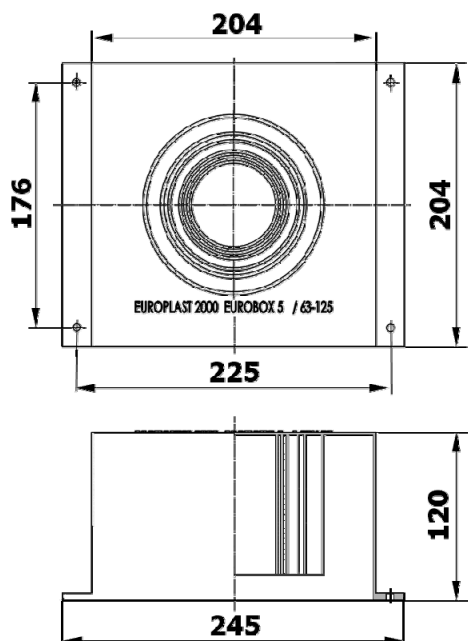

EUROBOX

Type: EB 5 ø 63-125 mm

Données techniques

Fonction:

Boîte de coffrage pour:

- Technique sanitaire et de ventilation
- Les conduits d'eaux résiduaires / d'eaux de toiture et de ventilation
- Conduits de ventilation avec **éléments de tubes de guidage robustes intégrés** Ø 63 à 125 mm
- Passage de gaines dans les **dalles de béton épais** en qualité de boîte de guidage et de raccordement
- **Les conduits de ventilation dans des toits plats**

Raccordement: Ø 63 à 125 mm

Épaisseur de mur: 3 mm

Couleur: Gris

Unité d'emballage: 18 pcs. par carton / 288 pcs. par palette

Données de commande

Art.-No.:	Désignation	Matériaux
EB 5	EUROBOX Type 5	ABS
Clous	4 pcs.	Acier
828 216 TYP 5	SUISSETEC	

Encombres [mm]

recyclable