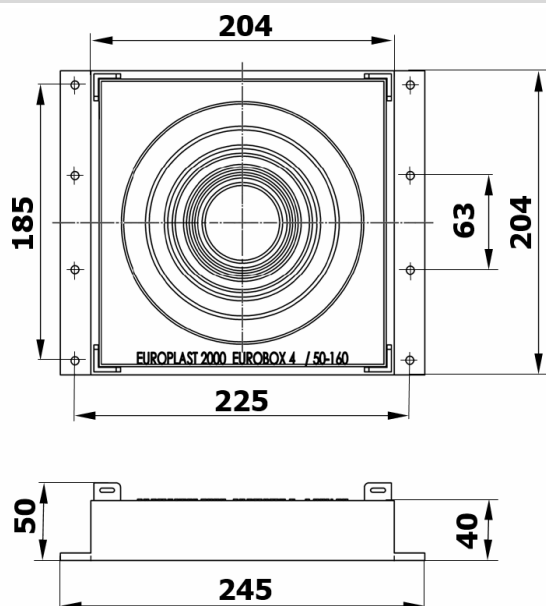

EUROBOX

Type: EB 4 \varnothing 50-160 mm

Données techniques

Fonction:

Boîte de coffrage pour:

- Technique sanitaire et de ventilation
- Les conduits d'eaux résiduaires / d'eaux de toiture et de ventilation
- **Empilable** 2 à 3 pcs = 7,5 à 11 cm de place pour le raccordement de manchons à emboîter et longues dans les colonnes de chute et tuyau horizontales
- p. ex pour des **colonnes de chute** jusqu'à un diamètre de tuyau de **\varnothing 160 mm**
- Avec 4 oeillets fixation pour la fixation des garnitures par attache-câbles = économie de 1 pce collier de dalle

Raccordement: \varnothing 50 à 160 mm

Épaisseur du matér.: 3 mm

Couleur: Gris

Unité d'emballage: 50 pcs. par carton / 600 pcs. par palette

Données de commande

Art.-No.:	Désignation	Matériau
EB 4	EUROBOX Type 4	ABS
Clous	4 pcs.	Acier
828 216 TYP 4	SUISSETEC	

Encombres [mm]

jusqu'à un diamètre de tuyau de \varnothing 160 mm

empilable

3 x EB 4 empilées

recyclable