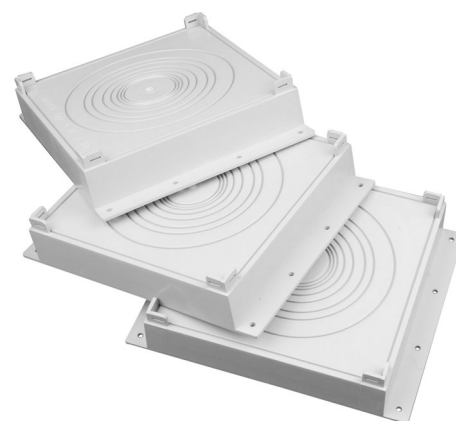

EUROBOX

Type: EB 4 \varnothing 50-160 mm

Données techniques

Fonction:

Boîte de coffrage pour:

- Technique sanitaire et de ventilation
- Les conduits d'eaux résiduaires / d'eaux de toiture et de ventilation
- **Empilable** 2 à 3 pcs = 7,5 à 11 cm de place pour le raccordement de manchons à emboîter et longues dans les colonnes de chute et tuyau horizontales
- p. ex pour des **colonnes de chute** jusqu'à un diamètre de tuyau de **\varnothing 160 mm**
- Avec 4 oeillets fixation pour la fixation des garnitures par attache-câbles = économie de 1 pce collier de dalle

Raccordement: \varnothing 50 à 160 mm

Épaisseur du matér.: 3 mm

Couleur: Gris

Unité d'emballage: 50 pcs. par carton / 600 pcs. par palette

Données de commande

Art.-No.:	Désignation	Matériau
EB 4	EUROBOX Type 4	ABS
Clous	4 pcs.	Acier
828 216 TYP 4	SUISSETEC	

Encombres [mm]

jusqu'à un diamètre de tuyau de \varnothing 160 mm

empilable

3 x EB 4 empilées

recyclable