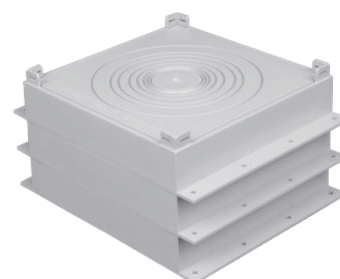

EUROBOX

Type: EB 4 \varnothing 50-160 mm

Données techniques

Fonction:

Boîte de coffrage pour:

- Technique sanitaire et de ventilation
- Les conduits d'eaux résiduaires / d'eaux de toiture et de ventilation
- **Empilable** 2 à 3 pcs = 7,5 à 11 cm de place pour le raccordement de manchons à emboîter et longues dans les colonnes de chute et tuyau horizontales
- p. ex pour des **colonnes de chute** jusqu'à un diamètre de tuyau de **\varnothing 160 mm**
- Avec 4 oeillets fixation pour la fixation des garnitures par attache-câbles = économie de 1 pce collier de dalle

Raccordement: \varnothing 50 à 160 mm

Épaisseur du matér.: 3 mm

Couleur: Gris

Unité d'emballage: 50 pcs. par carton / 600 pcs. par palette

Données de commande

Art.-No.:	Désignation	Matériau
EB 4	EUROBOX Type 4	ABS
Clous	4 pcs.	Acier
828 216 TYP 4	SUISSETEC	

Encombres [mm]

jusqu'à un diamètre de tuyau de \varnothing 160 mm

empilable

3 x EB 4 empilées

recyclable