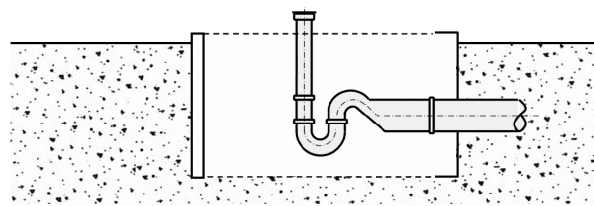

EUROBOX

Type: EB 3 \varnothing 50-160 mm

Données techniques

Fonction:

Boîte de coffrage pour:

- Technique sanitaire et de ventilation
- Les conduits d'eaux résiduaires / d'eaux de toiture et de ventilation
- Conduits et systèmes tout-à-l'égout dans la dalle de plancher, solution de la problématique «les raccordements des canalisations ne doivent pas dépasser en hauteur le sol vierge» (éléments de coffrage).
- Avaloir de sol, connexions pour **siphon de douche** jusqu'à un diamètre de tuyau de \varnothing 160 mm
- Boîte de réservation de dalles et planchers en béton pour raccords d'évacuation

Raccordement: \varnothing 50 à \varnothing 160 mm

Épaisseur du matér.: 3 - 5 mm

Couleur: Gris

Unité d'emballage: 6 pcs. par carton / 54 pcs. par palette

Données de commande

Art.-No.:	Désignation	Matériau
EB 3	EUROBOX Type 3	ABS
Clous	6 pcs.	Acier
Attache-câbles	6 pcs.	Plastique
828 216 TYP 3	SUISSETEC	

Encombres [mm]

jusqu'à un diamètre de tuyau de \varnothing 160 mm!

recyclable