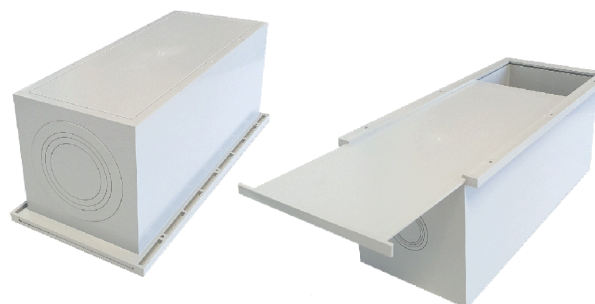

EUROBOX

Type: EB 3 \varnothing 50-160 mm

Données techniques

Fonction:

Boîte de coffrage pour:

- Technique sanitaire et de ventilation
- Les conduits d'eaux résiduaires / d'eaux de toiture et de ventilation
- Conduits et systèmes tout-à-l'égout dans la dalle de plancher, solution de la problématique «les raccordements des canalisations ne doivent pas dépasser en hauteur le sol vierge» (éléments de coffrage).
- Avaloir de sol, connexions pour **siphon de douche** jusqu'à un diamètre de tuyau de \varnothing 160 mm
- Boîte de réservation de dalles et planchers en béton pour raccords d'évacuation

Raccordement: \varnothing 50 à \varnothing 160 mm

Épaisseur du matér.: 3 - 5 mm

Couleur: Gris

Unité d'emballage: 6 pcs. par carton / 54 pcs. par palette

Données de commande

Art.-No.:	Désignation	Matériau
EB 3	EUROBOX Type 3	ABS
Clous	6 pcs.	Acier
Attache-câbles	6 pcs.	Plastique
828 216 TYP 3	SUISSETEC	

Encombres [mm]

jusqu'à un diamètre de tuyau de \varnothing 160 mm!

recyclable