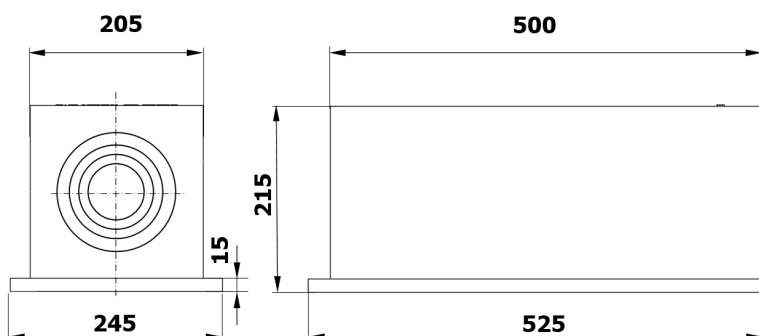

Raccordement: \varnothing 50 à \varnothing 160 mm

Épaisseur du matér.: 3 - 5 mm

Couleur: Gris

Unité d'emballage: 6 pcs. par carton / 54 pcs. par palette

Données de commande

Art.-No.:	Désignation	Matériau
EB 3	EUROBOX Type 3	ABS
Clous	6 pcs.	Acier
Attache-câbles	6 pcs.	Plastique
828 216 TYP 3	SUISSETEC	

Encombres [mm]

jusqu'à un diamètre de tuyau de \varnothing 160 mm!

recyclable