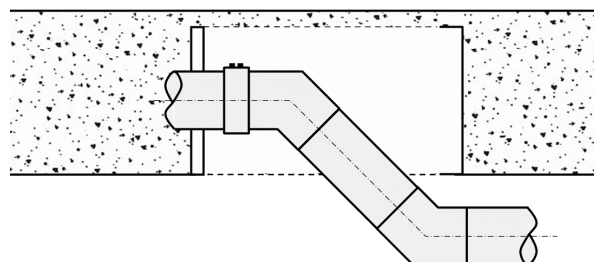

EUROBOX

Type: EB 3 \varnothing 50-160 mm

Données techniques

Fonction:

Boîte de coffrage pour:

- Technique sanitaire et de ventilation
- Les conduits d'eaux résiduaires / d'eaux de toiture et de ventilation
- Conduits et systèmes tout-à-l'égout dans la dalle de plancher, solution de la problématique «les raccordements des canalisations ne doivent pas dépasser en hauteur le sol vierge» (éléments de coffrage).
- Avaloir de sol, connexions pour **siphon de douche** jusqu'à un diamètre de tuyau de \varnothing 160 mm
- Boîte de réservation de dalles et planchers en béton pour raccords d'évacuation

Raccordement: \varnothing 50 à \varnothing 160 mm

Épaisseur du matér.: 3 - 5 mm

Couleur: Gris

Unité d'emballage: 6 pcs. par carton / 54 pcs. par palette

Données de commande

Art.-No.:	Désignation	Matériau
EB 3	EUROBOX Type 3	ABS
Clous	6 pcs.	Acier
Attache-câbles	6 pcs.	Plastique
828 216 TYP 3	SUISSETEC	

Encombres [mm]

jusqu'à un diamètre de tuyau de \varnothing 160 mm!

recyclable