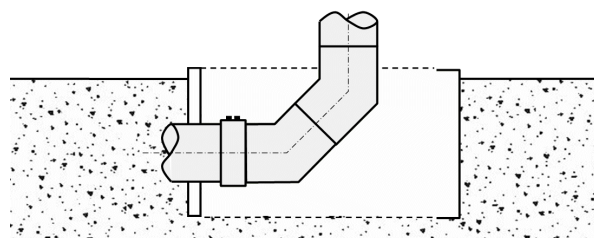

EUROBOX

Type: EB 3 \varnothing 50-160 mm

Données techniques

Fonction:

Boîte de coffrage pour:

- Technique sanitaire et de ventilation
- Les conduits d'eaux résiduaires / d'eaux de toiture et de ventilation
- Conduits et systèmes tout-à-l'égout dans la dalle de plancher, solution de la problématique «les raccordements des canalisations ne doivent pas dépasser en hauteur le sol vierge» (éléments de coffrage).
- Avaloir de sol, connexions pour **siphon de douche** jusqu'à un diamètre de tuyau de \varnothing 160 mm
- Boîte de réservation de dalles et planchers en béton pour raccords d'évacuation

Raccordement: \varnothing 50 à \varnothing 160 mm

Épaisseur du matér.: 3 - 5 mm

Couleur: Gris

Unité d'emballage: 6 pcs. par carton / 54 pcs. par palette

Données de commande

Art.-No.:	Désignation	Matériau
EB 3	EUROBOX Type 3	ABS
Clous	6 pcs.	Acier
Attache-câbles	6 pcs.	Plastique
828 216 TYP 3	SUISSETEC	

Encombres [mm]

jusqu'à un diamètre de tuyau de \varnothing 160 mm!

recyclable