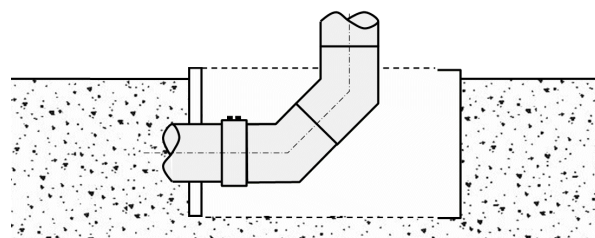

#### Technische Daten

<b>Funktion:</b>	<b>Schalungsbox / Aussparungsbox für:</b>
	<ul style="list-style-type: none"> <li>■ Sanitär- und Lüftungstechnik</li> <li>■ Schmutzwasser-/ Dachwasser- und Lüftungsleitungen</li> <li>■ Kanalisationseinlagen- und Leitungen in der Bodenplatte, Lösung der Problematik: "Kanalisationsanschlüsse dürfen nicht aus dem Rohboden ragen"</li> <li>■ Bodenabläufe, <b>Duschwannensiphons</b> und andere Anschlüsse bis <b>Rohrdurchmesser ∅ 160 mm</b></li> <li>■ Decken- und Bodenaussparungen für Ablaufanschlüsse</li> </ul>

<b>Anschluss:</b>	∅ 50 bis ∅ 160 mm
<b>Wandstärke:</b>	3 - 5 mm
<b>Farbe:</b>	Grau
<b>Verpackungseinheit:</b>	6 Stk. pro Karton / 54 Stk. pro Palette

#### Abmessungen [mm]

**für Rohre bis ∅ 160 mm !**

recyclebar

Technische Änderungen und Irrtümer vorbehalten