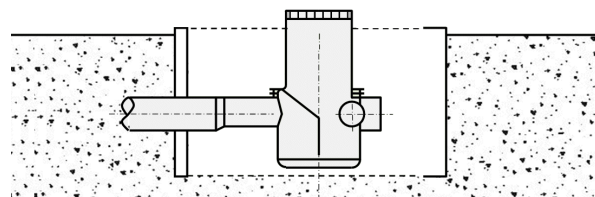

<b>Anschluss:</b>	∅ 50 bis ∅ 160 mm
<b>Wandstärke:</b>	3 - 5 mm
<b>Farbe:</b>	Grau
<b>Verpackungseinheit:</b>	6 Stk. pro Karton / 54 Stk. pro Palette

#### Abmessungen [mm]

**für Rohre bis ∅ 160 mm !**

recyclebar

Technische Änderungen und Irrtümer vorbehalten