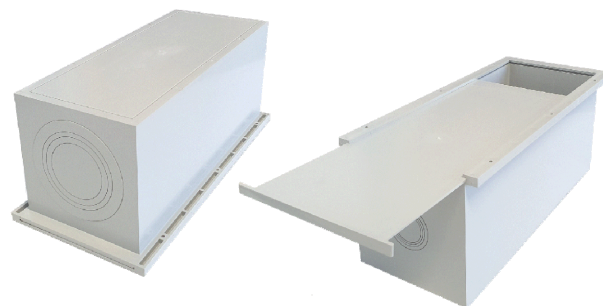

EUROBOX

Typ: EB 3

∅ 50-160 mm

Technische Daten

Funktion:	Schalungsbox / Aussparungsbox für:
	■ Sanitär- und Lüftungstechnik ■ Schmutzwasser-/ Dachwasser- und Lüftungsleitungen ■ Kanalisationseinlagen- und Leitungen in der Bodenplatte, Lösung der Problematik: "Kanalisationsanschlüsse dürfen nicht aus dem Rohboden ragen" ■ Bodenabläufe, Duschwannensiphons und andere Anschlüsse bis Rohrdurchmesser ∅ 160 mm ■ Decken- und Bodenaussparungen für Ablaufanschlüsse

Anschluss:	∅ 50 bis ∅ 160 mm
Wandstärke:	3 - 5 mm
Farbe:	Grau
Verpackungseinheit:	6 Stk. pro Karton / 54 Stk. pro Palette

Bestelldaten

Art.-No.:	Bezeichnung	Werkstoff
EB 3	EUROBOX Typ 3	ABS
Nägel	6 Stk.	Stahl
Kabelbinder	6 Stk.	Kunststoff
828 216 TYP 3	SUISSETEC	

Abmessungen [mm]

für Rohre bis ∅ 160 mm !