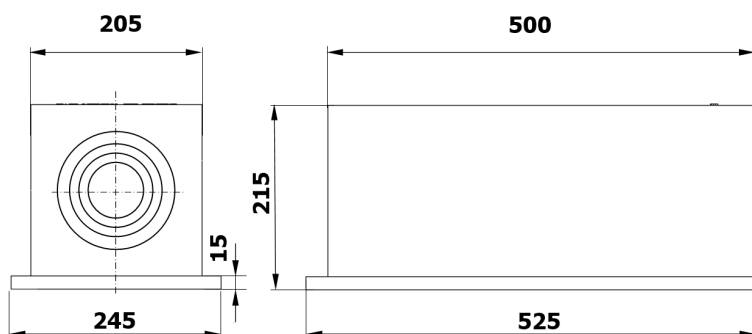

### Typ: EB 3

∅ 50-160 mm

<b>Anschluss:</b>	∅ 50 bis ∅ 160 mm
<b>Wandstärke:</b>	3 - 5 mm
<b>Farbe:</b>	Grau
<b>Verpackungseinheit:</b>	6 Stk. pro Karton / 54 Stk. pro Palette

#### Abmessungen [mm]

**für Rohre bis ∅ 160 mm !**

recyclebar

Technische Änderungen und Irrtümer vorbehalten