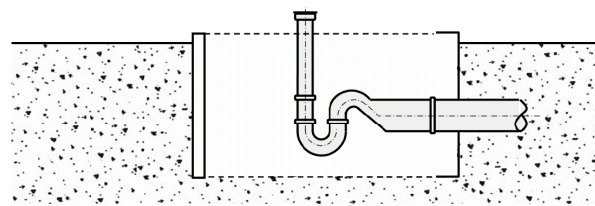

<b>Anschluss:</b>	∅ 50 bis ∅ 160 mm
<b>Wandstärke:</b>	3 - 5 mm
<b>Farbe:</b>	Grau
<b>Verpackungseinheit:</b>	6 Stk. pro Karton / 54 Stk. pro Palette

#### Abmessungen [mm]

**für Rohre bis ∅ 160 mm !**

recyclebar

Technische Änderungen und Irrtümer vorbehalten