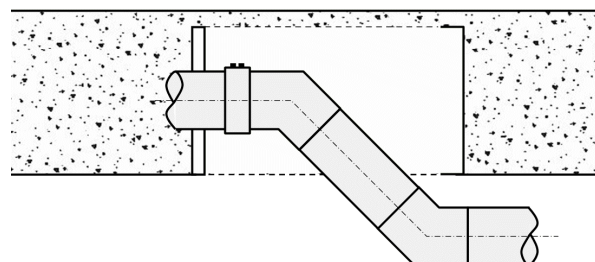

#### Technische Daten

<b>Funktion:</b>	<b>Schalungsbox / Aussparungsbox für:</b>
	<ul style="list-style-type: none"> <li>■ Sanitär- und Lüftungstechnik</li> <li>■ Schmutzwasser-/ Dachwasser- und Lüftungsleitungen</li> <li>■ Kanalisationseinlagen- und Leitungen in der Bodenplatte, Lösung der Problematik: "Kanalisationsanschlüsse dürfen nicht aus dem Rohboden ragen"</li> <li>■ Bodenabläufe, <b>Duschwannensiphons</b> und andere Anschlüsse bis <b>Rohrdurchmesser ∅ 160 mm</b></li> <li>■ Decken- und Bodenaussparungen für Ablaufanschlüsse</li> </ul>

<b>Anschluss:</b>	∅ 50 bis ∅ 160 mm
<b>Wandstärke:</b>	3 - 5 mm
<b>Farbe:</b>	Grau
<b>Verpackungseinheit:</b>	6 Stk. pro Karton / 54 Stk. pro Palette

#### Abmessungen [mm]

**für Rohre bis ∅ 160 mm !**

recyclebar

Technische Änderungen und Irrtümer vorbehalten